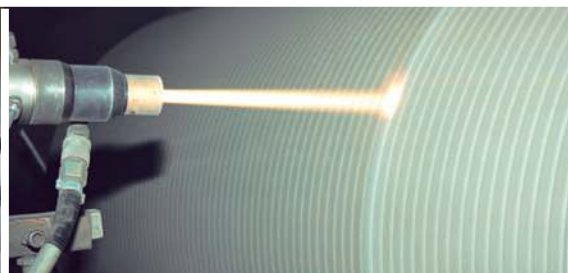

www.pmg-si.com

Steel Innovation

Die PMG Gruppe besteht aus 5 Produktionstätten

• POLIMIROIR • OUEST COATING • RCD • PMG MAINTENANCE • WUJIANG POLIMIROIR

PMG Rollers

bietet technische Lösungen für die anspruchsvollen Bereiche der elektrolytischen Zinn-verchromung und Verchromungslinie, Elektroverzinken, Feuerverzinken.

Kontrolle von Heizwalzen

Umlenk- und Leitwalzen

Reckwalzen

Spritzbeschichtung auf Tauchwalzen

Giess walzen

Heizwalzen

- **Maximale Abmessungen**

- Durchmesser : 3.20 m
- Länge : 15 m
- Gewicht bis : 20 t.

- **Produktionsmittel**

Wir verfügen über hoch effiziente Anlagen : wie Drehen, Schleifen, Schweißen, Auswuchten, Polieren, Superfinishing und Kugelstrahlverfahren.

- **Oberflächenbehandlung**

Elektrolytische Oberflächen :
Hartchrom, Nickel und Kupfer
Thermische Spritzverfahren :
Hochgeschwindigkeits-flammspitzen (Hyperschall), Hochenergie-plasmaspritzen, Lichtbogen, Kaltspritzen.